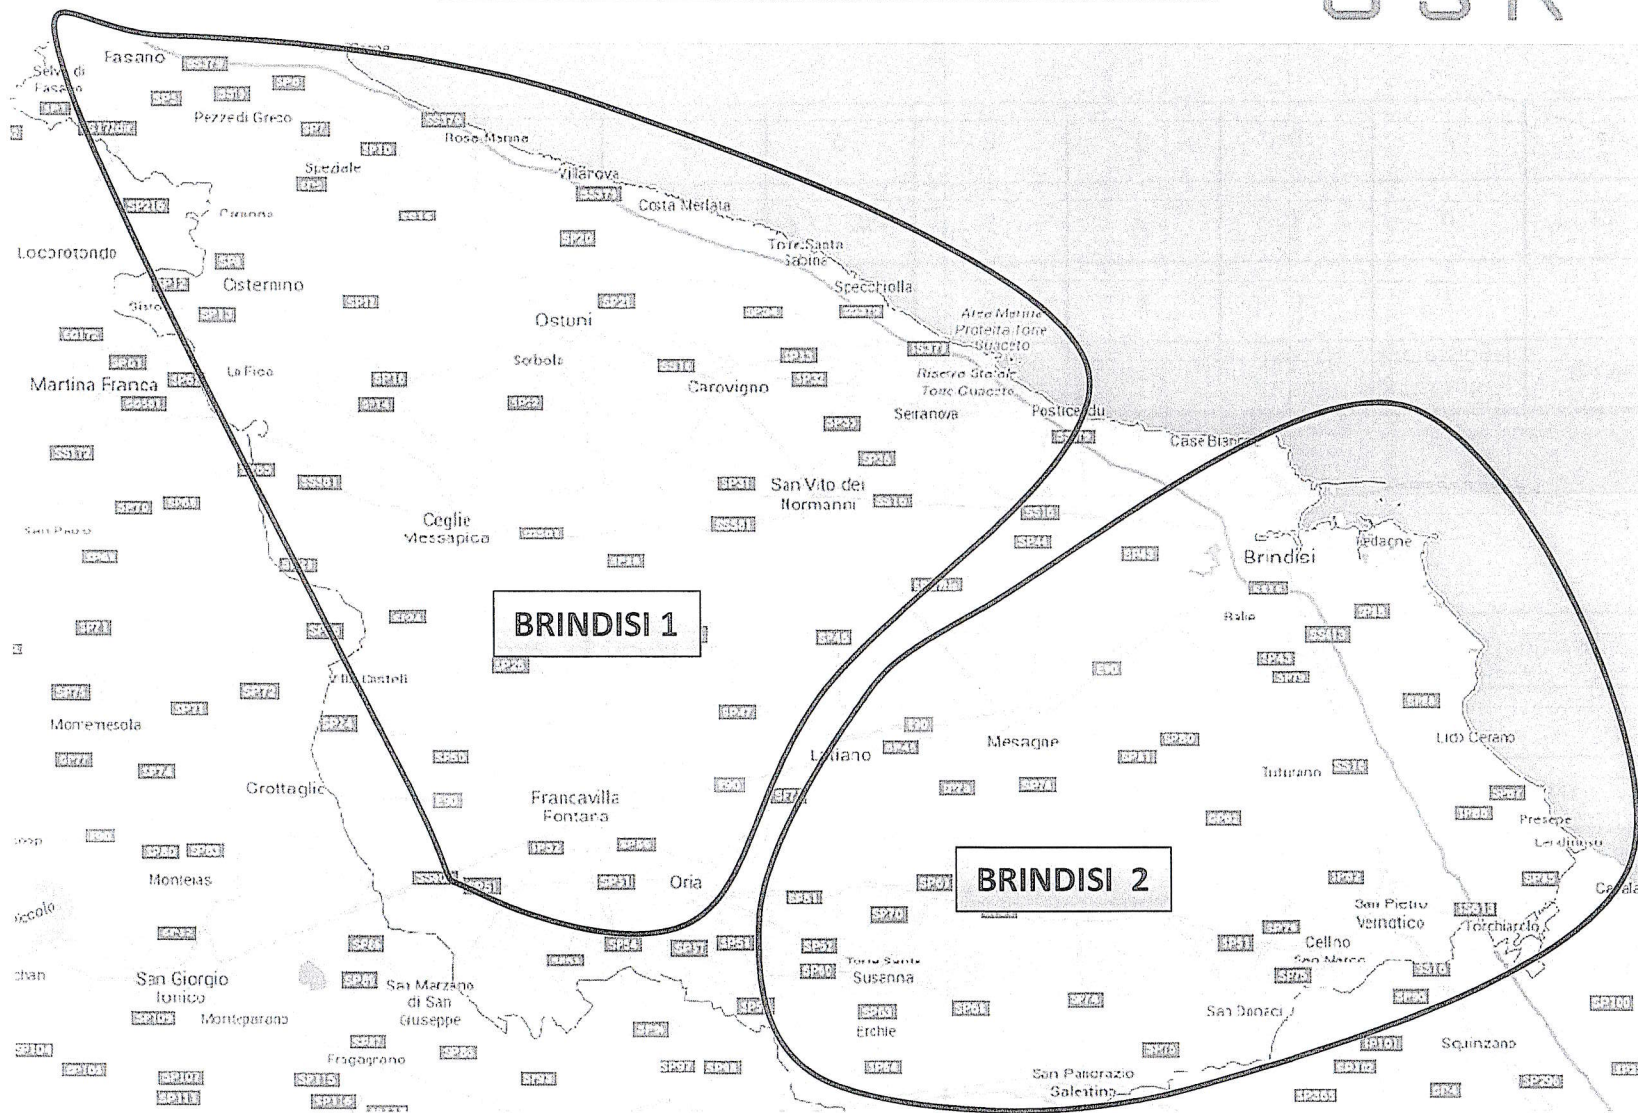

Provincia di Brindisi

BRINDISI 1: 29.113 alunni

BRINDISI 2: 30.255 alunni

Provincia di Brindisi

Ambito	Denominazione	Popolazione scolastica	Infanzia	Primaria	I Grado	II Grado	Comuni sedi di Istituzioni Scolastiche
10	Brindisi 1	29.113	4.882	9.151	5.912	9.168	Cisternino, Fasano, Carovigno, Ostuni, San Vito dei Normanni, Ceglie Messapica, Francavilla Fontana, Oria, Villa Castelli, San Michele Salentino
11	Brindisi 2	30.255	4.557	8.561	5.642	11.495	Brindisi, Erchie, Latiano, Mesagne, Torre Santa Susanna, San donaci, Cellino San Marco, San Pancrazio Salentino, San Pietro Vernotico, Torchiarolo

Ambito	Denominazione	Istituzioni Scolastiche principali	Direzioni Didattiche	Istituti Comprensivi	I Grado	II Grado				
						Istituti superiori	Licei	Istituti Tecnici	Istituti Professionali	Totale
10	Brindisi 1	31	4	15	2	6	2	2	0	10
11	Brindisi 2	31	2	16	1 + 1 CPIA	5	2	1	3	11